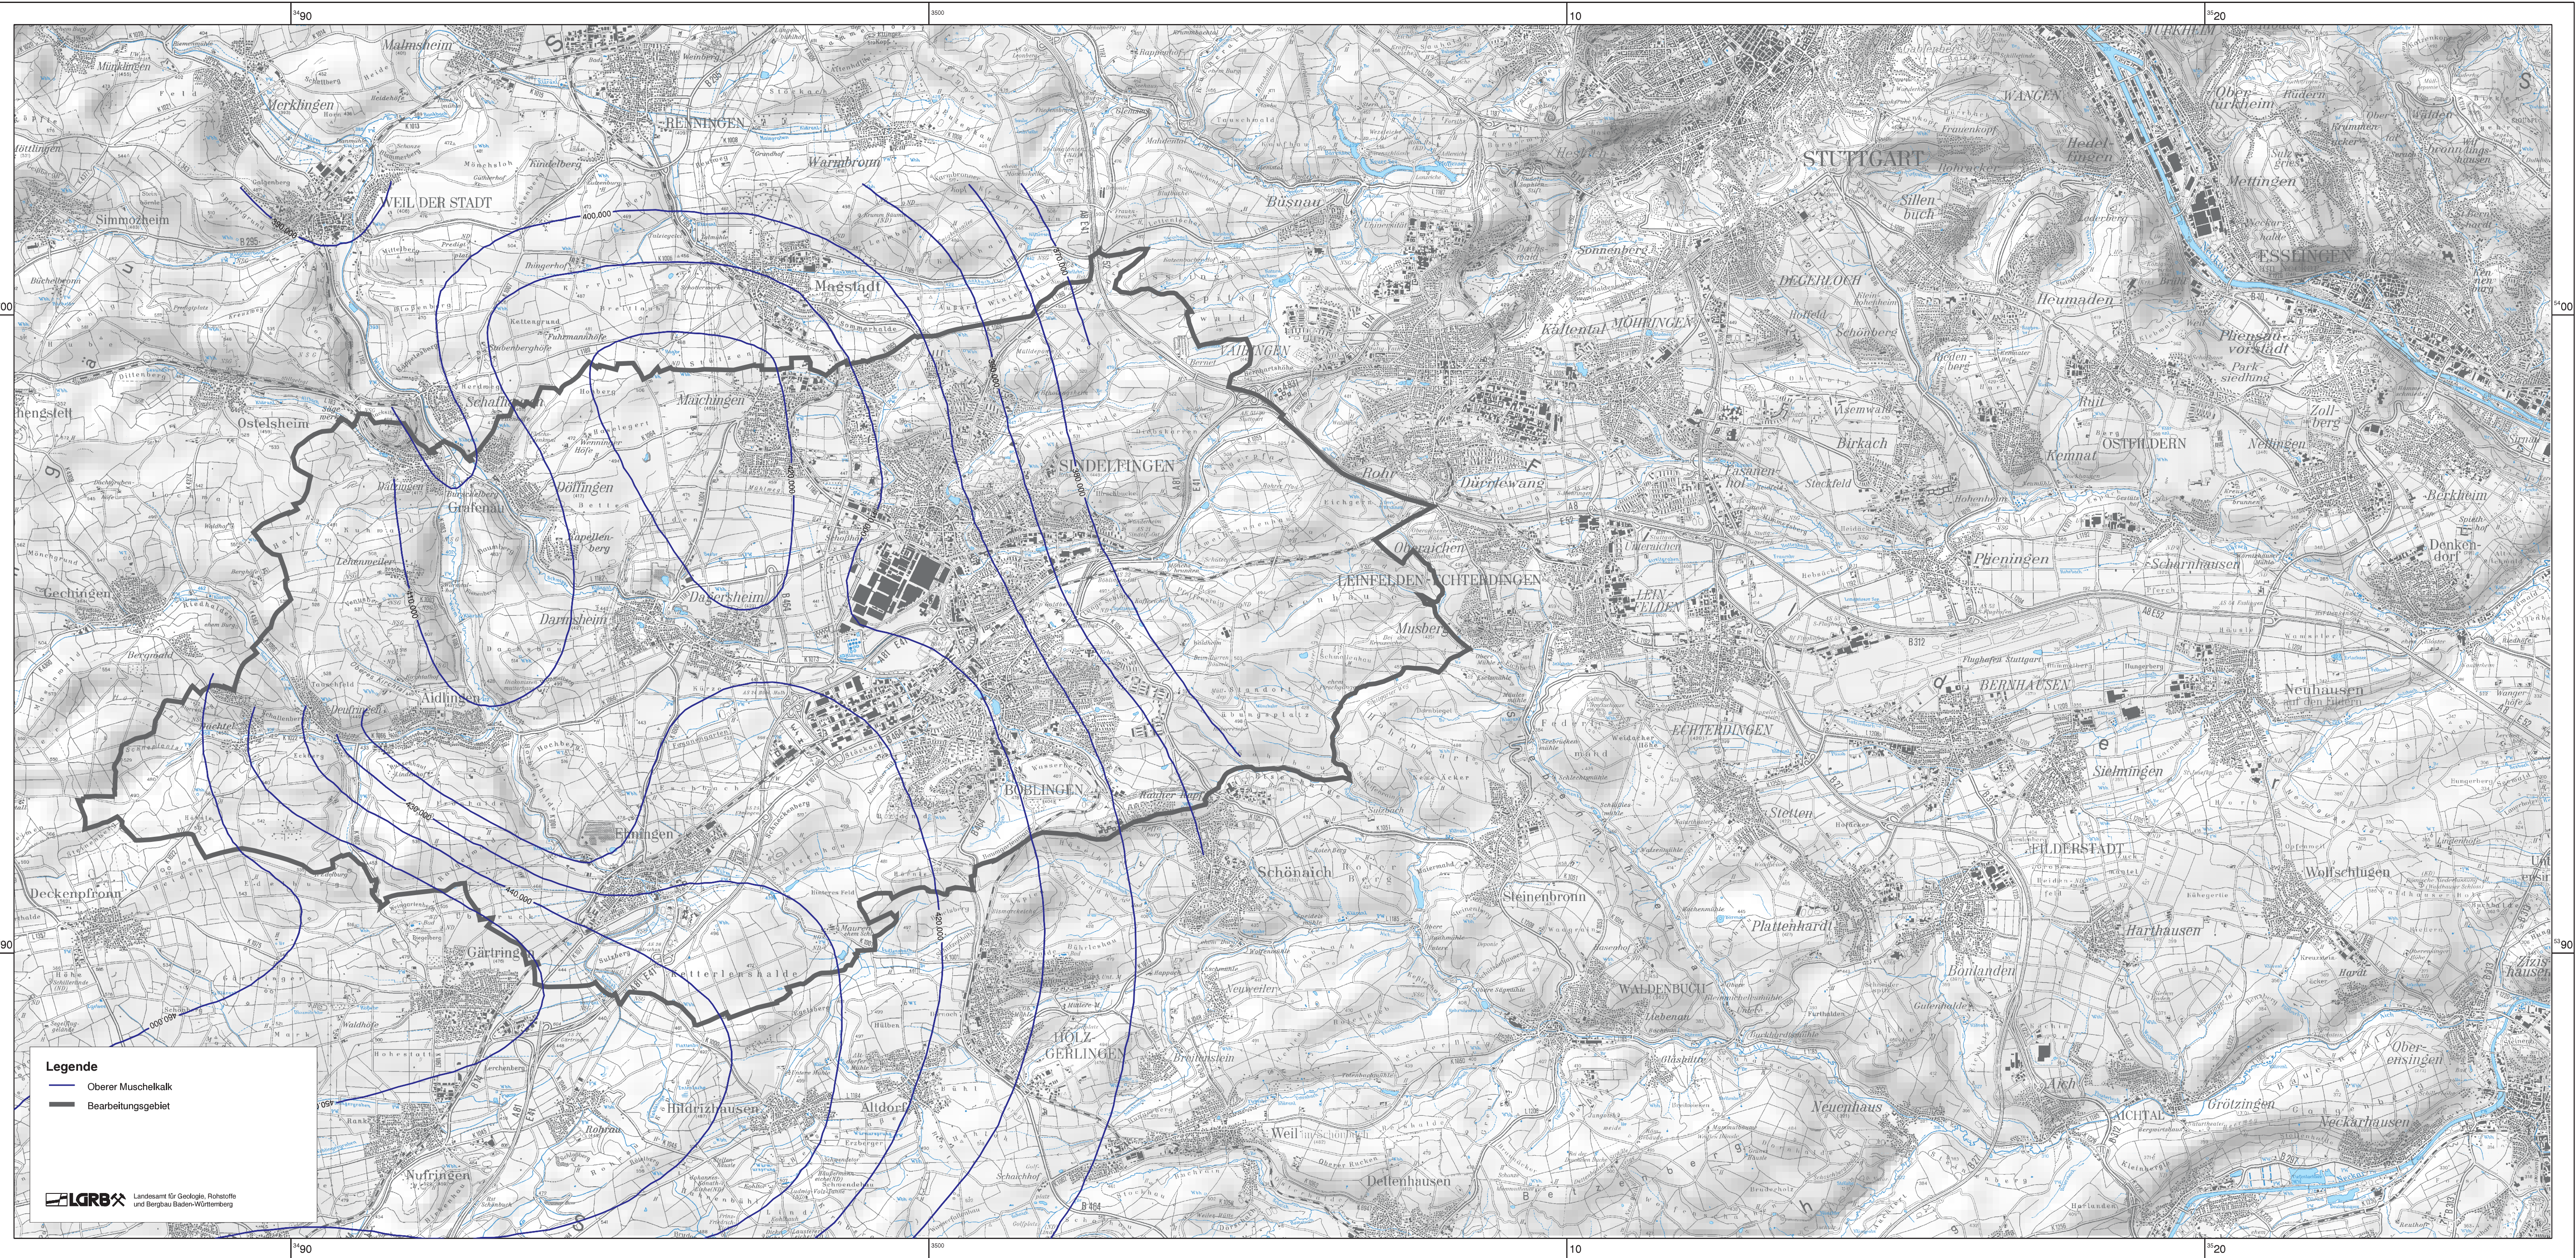

Grundwassergleichen

Obere Würm (8.9)

Karte 9.9.1c

Legende

- Oberer Muschelkalk
- Bearbeitungsgebiet

IGRB Landesamt für Geologie, Rohstoffe und Bergbau Baden-Württemberg